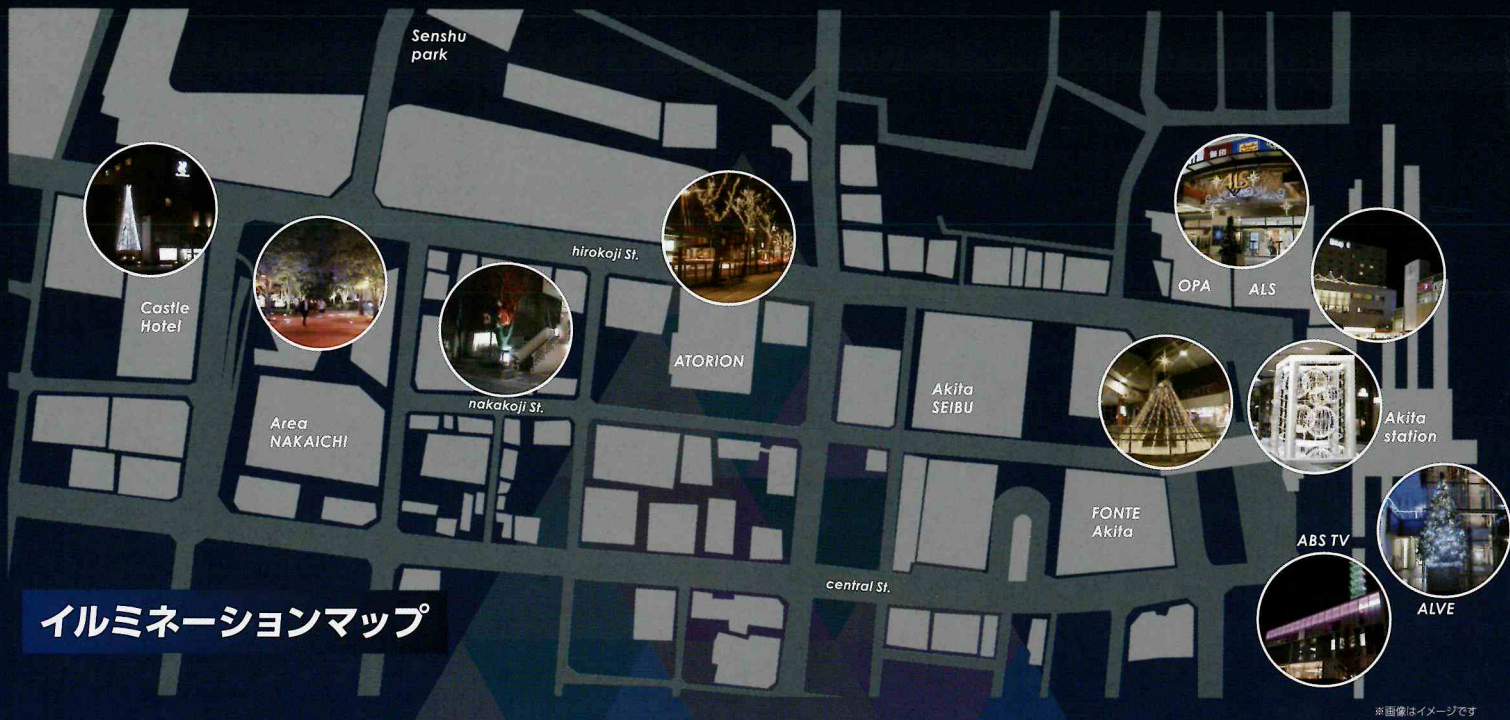

Akita
Lights
OF
Fantasy

あきた光のファンタジー

2019年12月7日[±]— 2020年2月29日[±]

主催 | 秋田市駅前広小路商店街振興組合、秋田市広小路商店街振興組合、仲小路振興会、秋田県、秋田市、なかいちウインターパーク実行委員会、JR東日本秋田支社
後援 | 秋田商工会議所、秋田魁新報社、秋田銀行、北都銀行

同時開催 なかいちウインターパーク 2019年12月7日[±]— 2020年2月29日[±]

イルミネーションマップ

12月7日[土] 音楽と光が奏でる「あきた光のファンタジー」点灯式

秋田駅前点灯式(ほぼろーど西口側2階)

- 【16:45~】オープニングアクト
放課後クインテット+
ザ・スーパーインプレッションゴスペルライブ
- 【17:00~】スタート
点灯式・イルミネーション点灯
ダンスde Joyful新体操
放課後クインテットJAZZライブ

**ホットドリンク
無料提供**
※先着順にて数量限定

ダンスde Joyful新体操

The Super Impression (ザ・スーパーインプレッション)

2009年4月音楽スクール「タカセ ミュージック ラボ」ゴスペル科で結成。パワフルな歌声とビジュアルなステージング、観客を巻き込んだパフォーマンスが人気。

秋田公立美術大学モーショングラフィック投影(ほぼろーど西口側2階)

【17:00~】イルミネーションの点灯と同時にスタート(~20:00)

光のトンネル&光の支柱(ほぼろーど西口側2階)

地域と駅を結ぶ「光のトンネル」と地域に根ざし支える様子を表現した「光の支柱」のイルミネーションをお楽しみください。

なかいち
NAKAICHI WINTER PARK

ウィンターパーク

2019 12.7 SAT ▶ 2020 2.29 SAT

なかいち
年末お笑いライブ
12/28

なかいち
カウントダウンパーティー
12/31

なかいち
新春まつり
1/1~3

なかいち
アイスパーク
1/3~5
2/1~2, 8~9