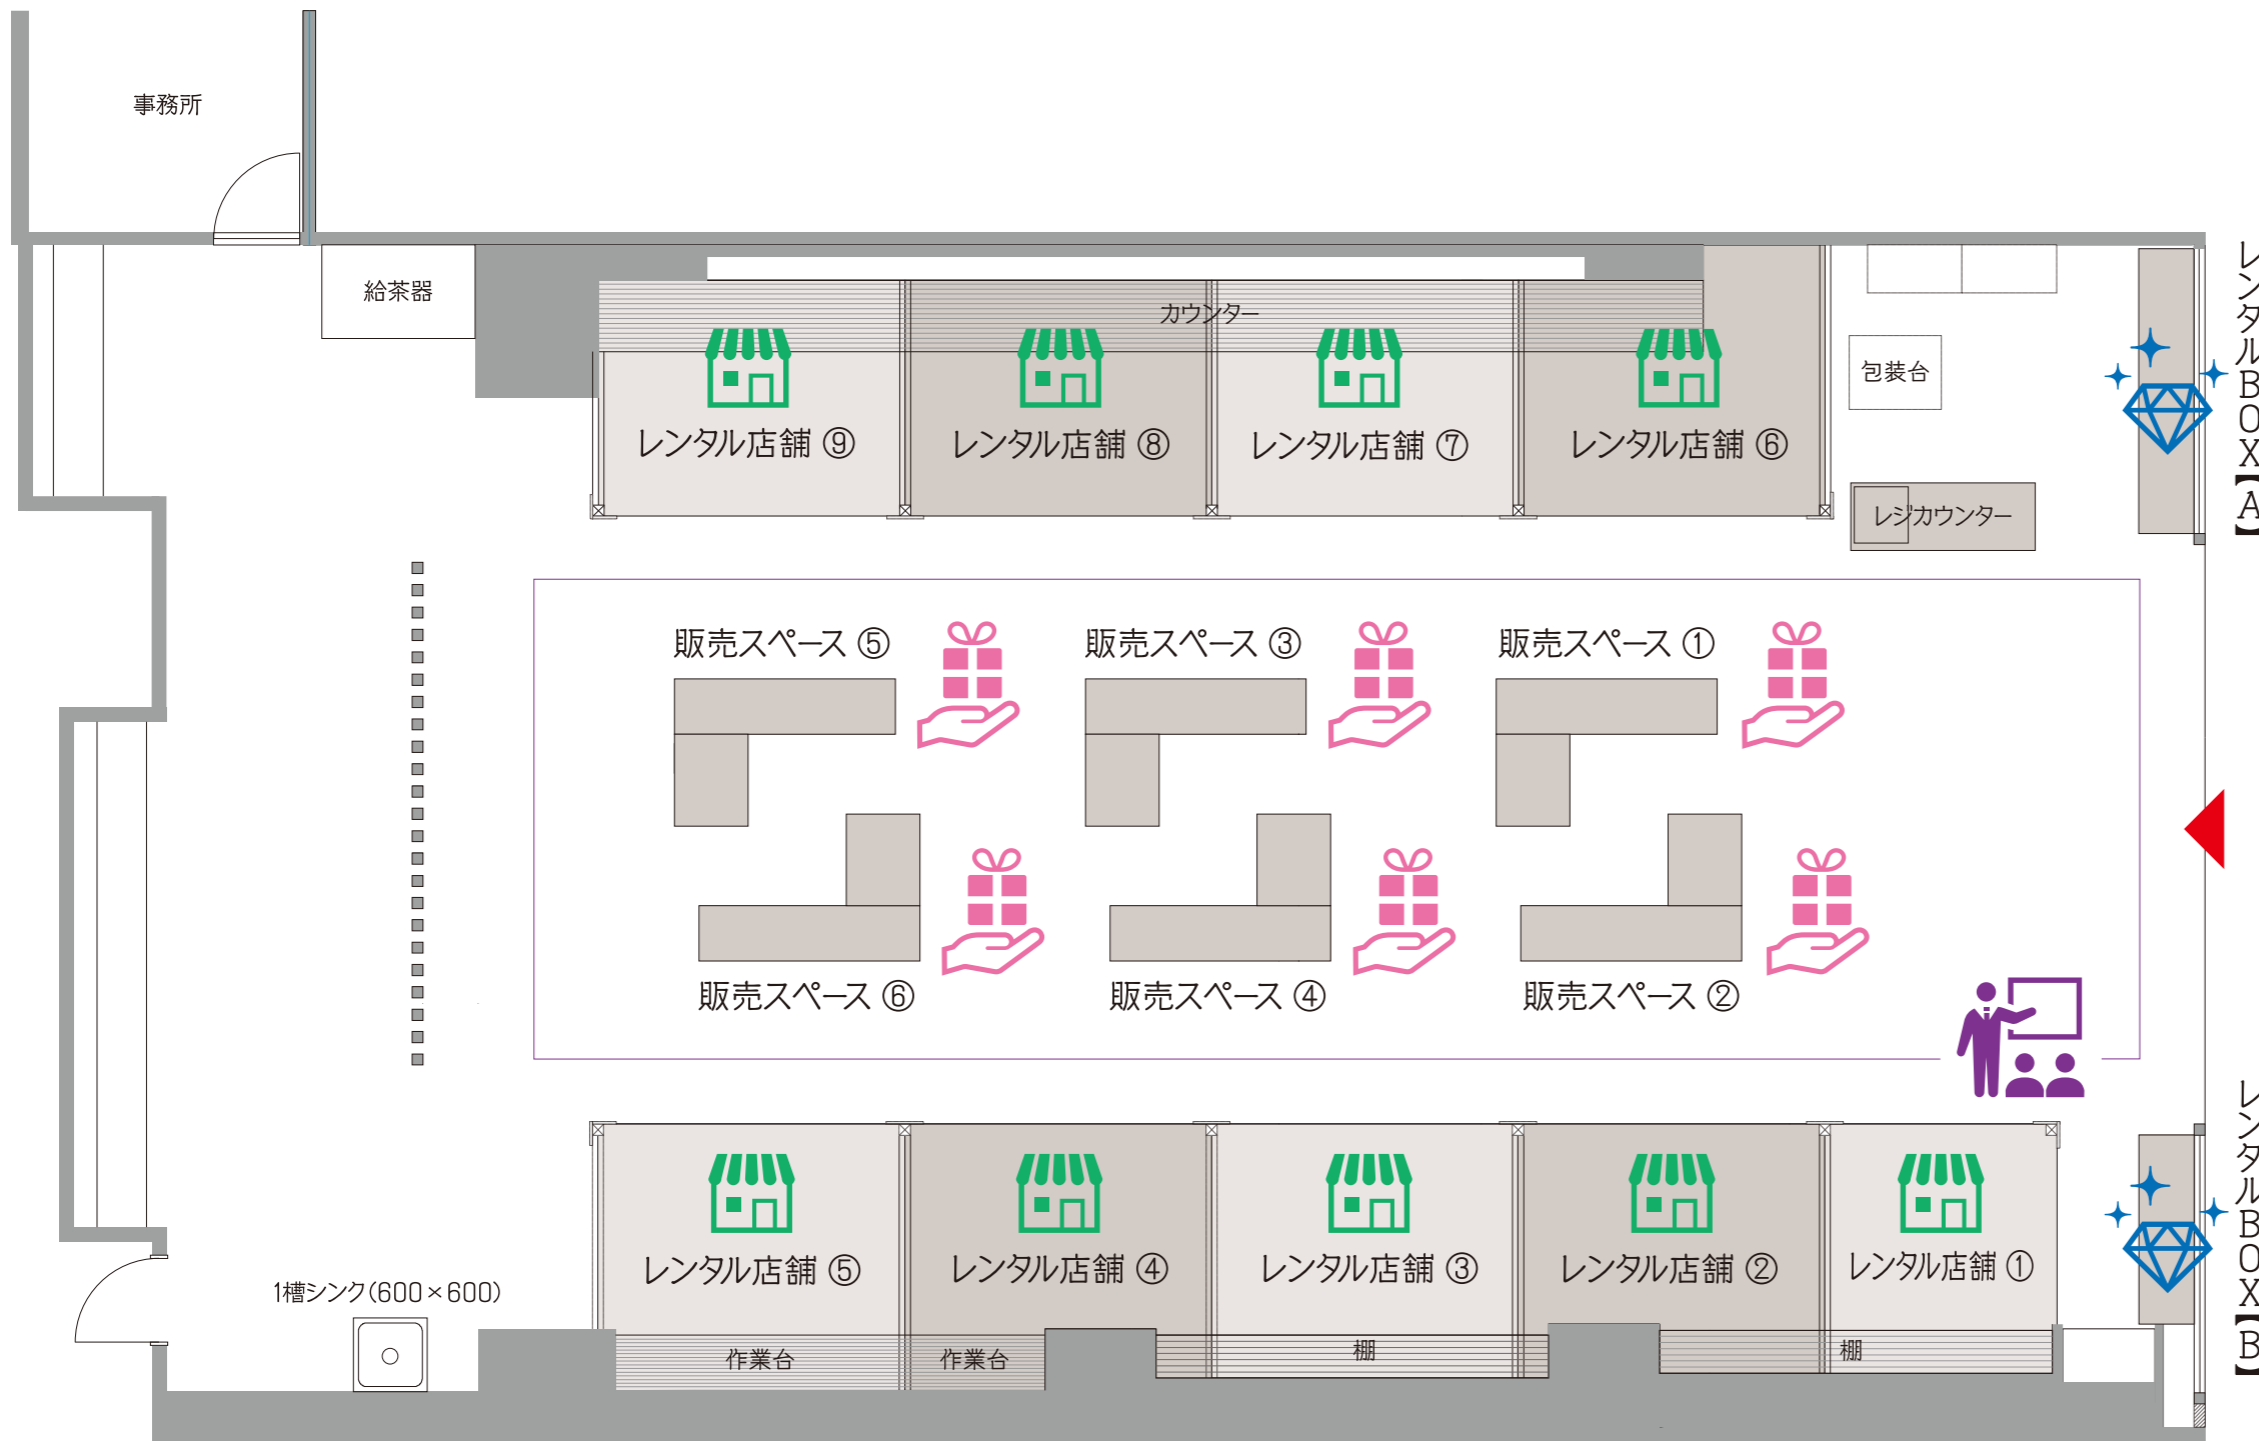

2018年5月1日(火)よりお申込み受付 出店者・出品者募集!

お知らせ

エリアなかいち商業施設のどまんなかには、
物販などに利用できるレンタル店舗や
レンタルボックスが誕生します。
様々な使い方が可能な物販スペースです。
ぜひご利用ください。

あなたのコレクションを
発信 & 販売しませんか

なかいち 秋田銘品館

2018年5月24日(木)オープン予定

◎お問い合わせは
秋田まちづくり(株)
TEL/018-874-7500
FAX/018-832-1198
〒010-0001 秋田市中通一丁目4番3号

ご利用方法いろいろ。

- コレクション販売
- アクセサリーショップ
- 企業広報ブース
- 地域アンテナショップ
- 書店
- 画廊
- 新商品PR実演販売
- LIVEコンサート
- 占い
- 手づくり小物
- 骨董市
- 講演・勉強会
- 靴磨き
- ボックスギャラリー
- 縁台将棋
- ミニシアター上映会
- 学生チャレンジショップ
- etc.

※飲食店はNGです
(食料加工品販売は可)

 [月単位]
レンタル店舗
9棟

約1.5坪
営業時間11時～18時(7h)
……………<税別> **¥30,000**

各区画ごとにコンセントあります。電気料は賃料に含まれます。
テーブル・椅子貸し出します。

 [月単位]
レンタルBOX
計16個(鍵付き、LED照明)

営業時間11時～18時(7h・各8個)
[A](左右600×天地600×奥行450) <税別> **¥5,000**
[B](左右400×天地600×奥行450) <税別> **¥3,500**

各BOXはガラス製の移動式仕切り棚を入れることが可能です。

 [日単位]
販売スペース
6区画

1区画(2000×1200/1日)
ご利用時間11時～18時(7h)
……………<税別> **¥3,000**

テーブル2本(1800×450、750×600)貸し出します。

 [日単位]
ホール全面
販売スペース6区画全面使用

約15坪(13000×4000/1日)
ご利用時間
11時～18時(7h)……………<税別> **¥15,000**
19時～22時(3h)……………**要相談**